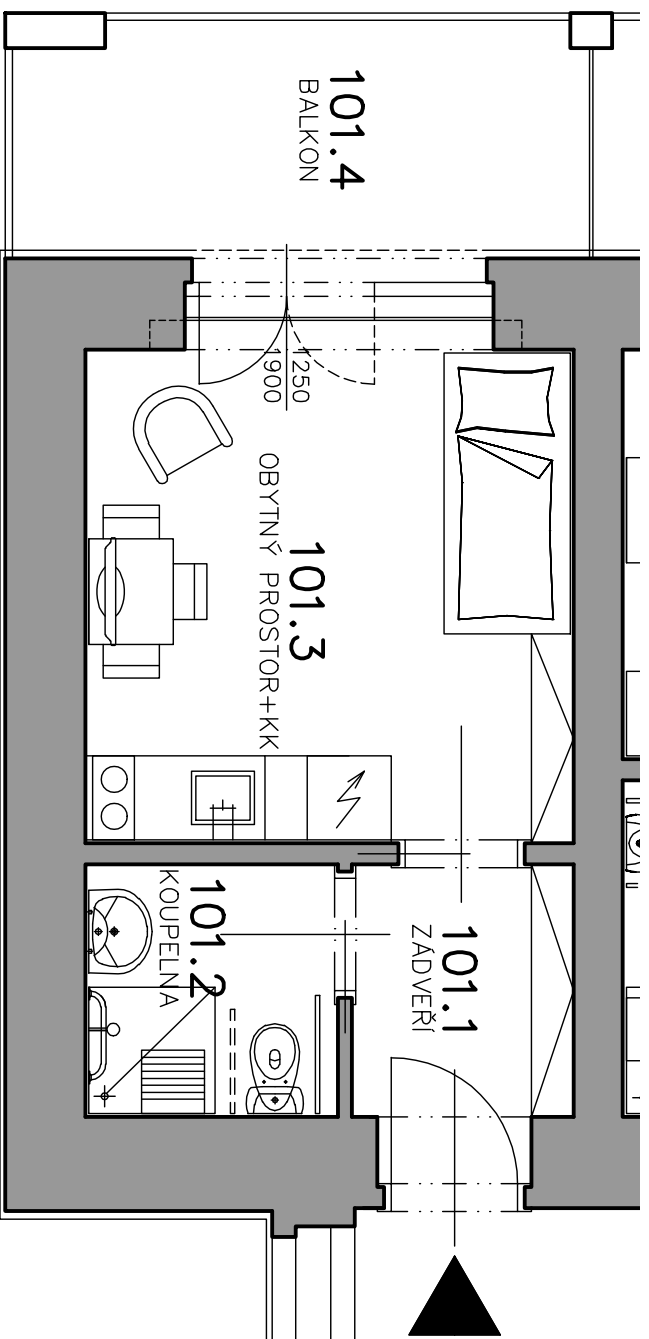

Byt č. 101

BYT	ÚČEL MÍSTNOSTI	PLOCHA m ²
101	CELKOVÁ PLOCHA	25.71
101.1	ZADVEŘÍ	3.39
101.2	KOUPELNA	3.24
101.3	OBYTNÝ PROSTOR+KK	12.25
101.4	BALKON	6.83

MG SENIOR CENTRUM