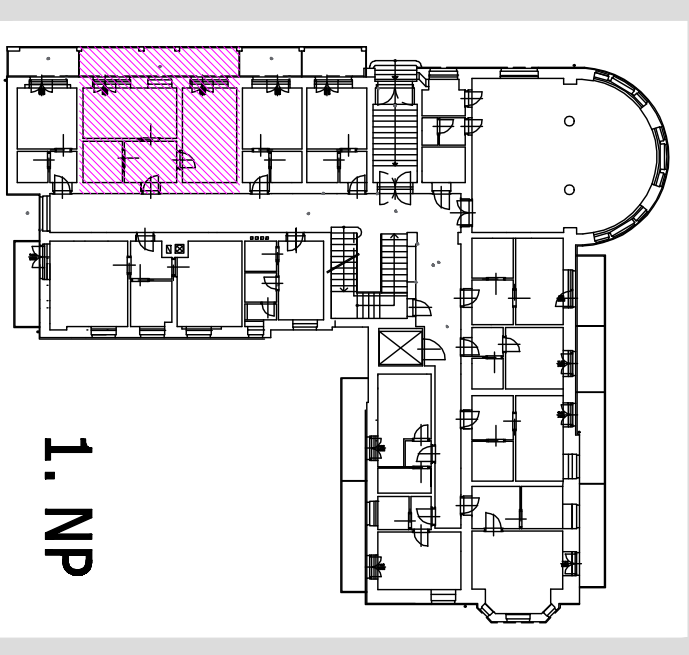

# Byt č.102

1. NP

BYT	ÚČEL MÍSTNOSTI	PLOCHA m <sup>2</sup>
102	<b>CELKOVÁ PLOCHA</b>	<b>62.55</b>
102.1	ZADVEŘÍ	7.87
102.2	KOUPELNA	5.52
102.3	OBYTNÝ PROSTOR+KK	15.91
102.4	LOŽNICE	17.29
102.5	BALKON	15.96