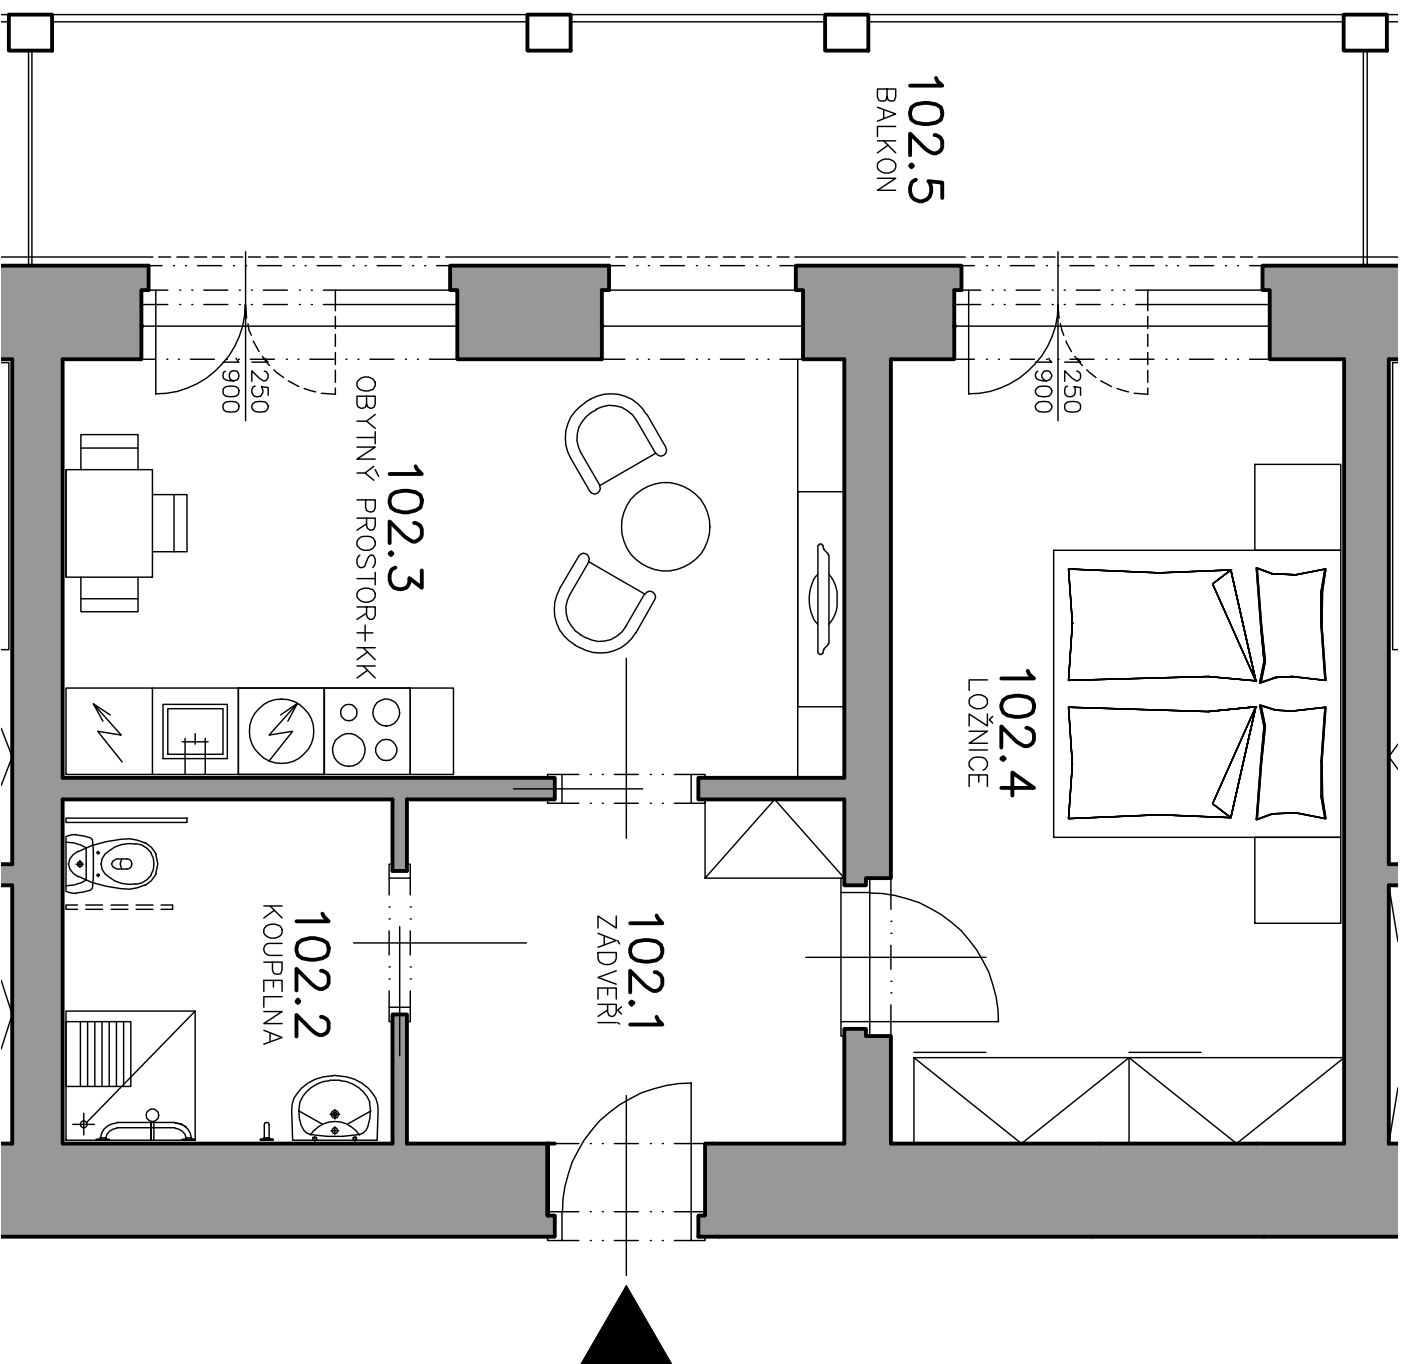

# Byt č.102

1. NP

BYT	ÚČEL MÍSTNOSTI	PLOCHA m <sup>2</sup>
102	<b>CELKOVÁ PLOCHA</b>	<b>62.55</b>
102.1	ZADVEŘÍ	7.87
102.2	KOUPELNA	5.52
102.3	OBYTNÝ PROSTOR+KK	15.91
102.4	LOŽNICE	17.29
102.5	BALKON	15.96

**MG SENIOR CENTRUM**