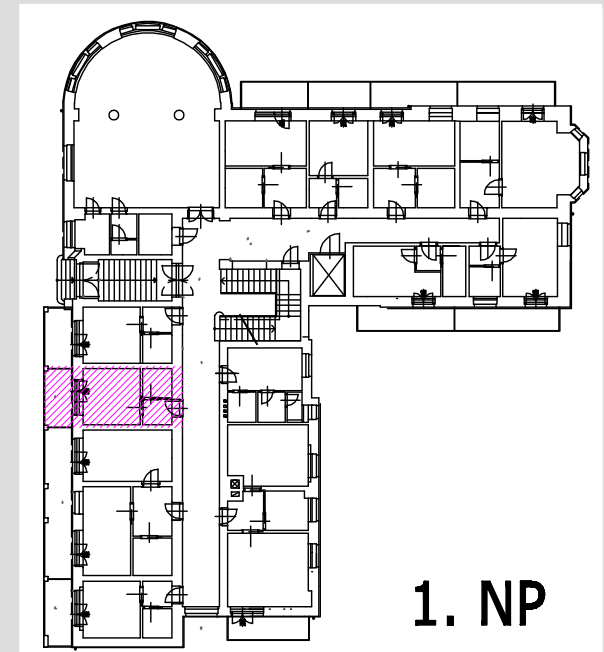

# Byt č.103

1. NP

BYT	ÚČEL MÍSTNOSTI	PLOCHA m <sup>2</sup>
<b>103</b>	<b>CELKOVÁ PLOCHA</b>	<b>24.83</b>
103.1	ZÁDVEŘÍ	3.36
103.2	OBYTNÝ PROSTOR + KK	12.18
103.3	KOUPELNA	3.24
103.4	BALKON	6.05

**MG SENIOR CENTRUM**