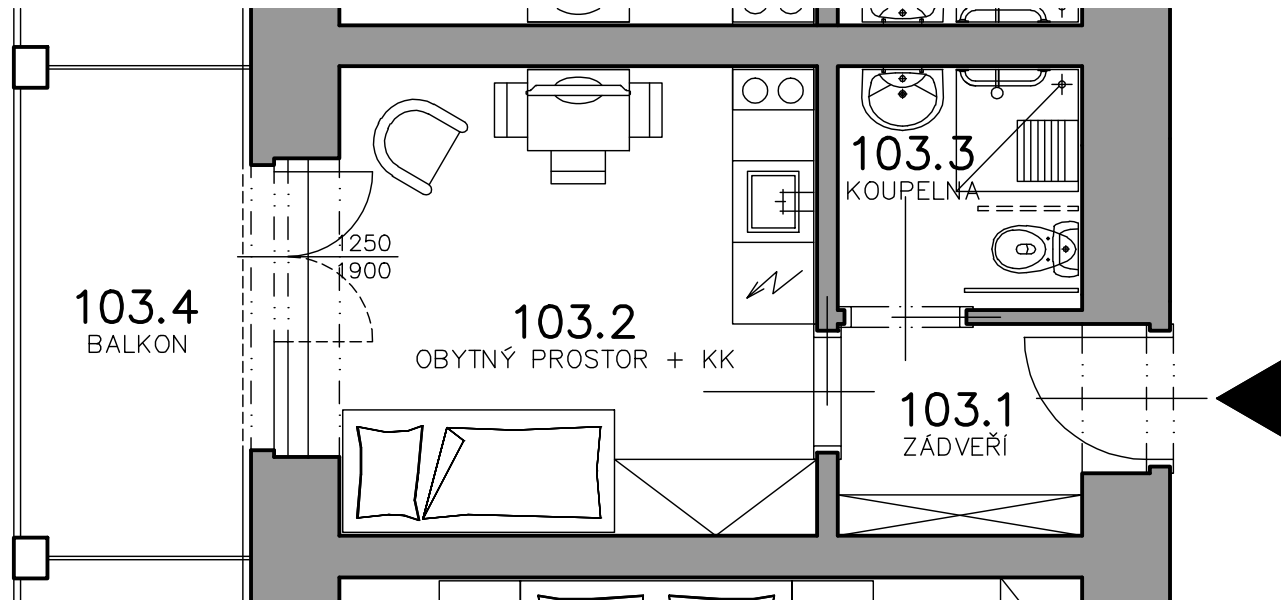

# Byt č.103

1. NP

BYT	ÚČEL MÍSTNOSTI	PLOCHA m <sup>2</sup>
<b>103</b>	<b>CELKOVÁ PLOCHA</b>	<b>24.83</b>
103.1	ZÁDVEŘÍ	3.36
103.2	OBYTNÝ PROSTOR + KK	12.18
103.3	KOUPELNA	3.24
103.4	BALKON	6.05

**MG SENIOR CENTRUM**