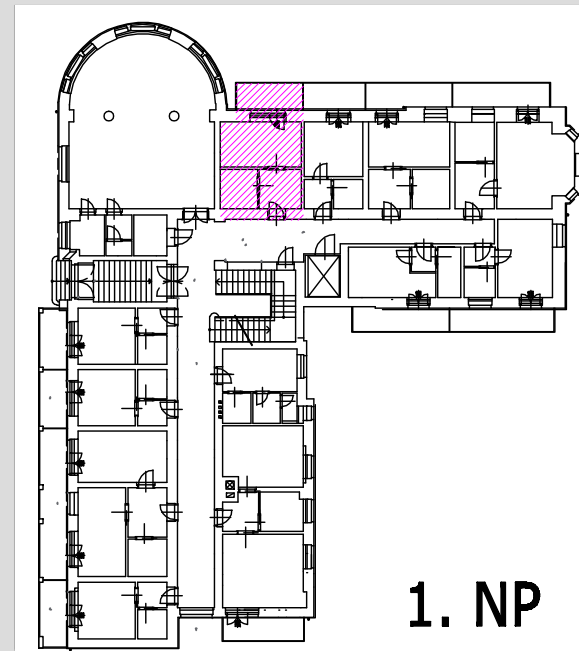

Byt č.104

1. NP

| BYT | ÚČEL MÍSTNOSTI | PLOCHA m ² |
|--------------|-----------------------|--------------------------|
| 104 | CELKOVÁ PLOCHA | 33 |
| 104.1 | ZÁDVEŘÍ | 4.49 |
| 104.2 | KOUPELNA | 4.88 |
| 104.3 | OBYTNÝ PROSTOR+KK | 16.80 |
| 104.4 | BALKON | 6.82 |