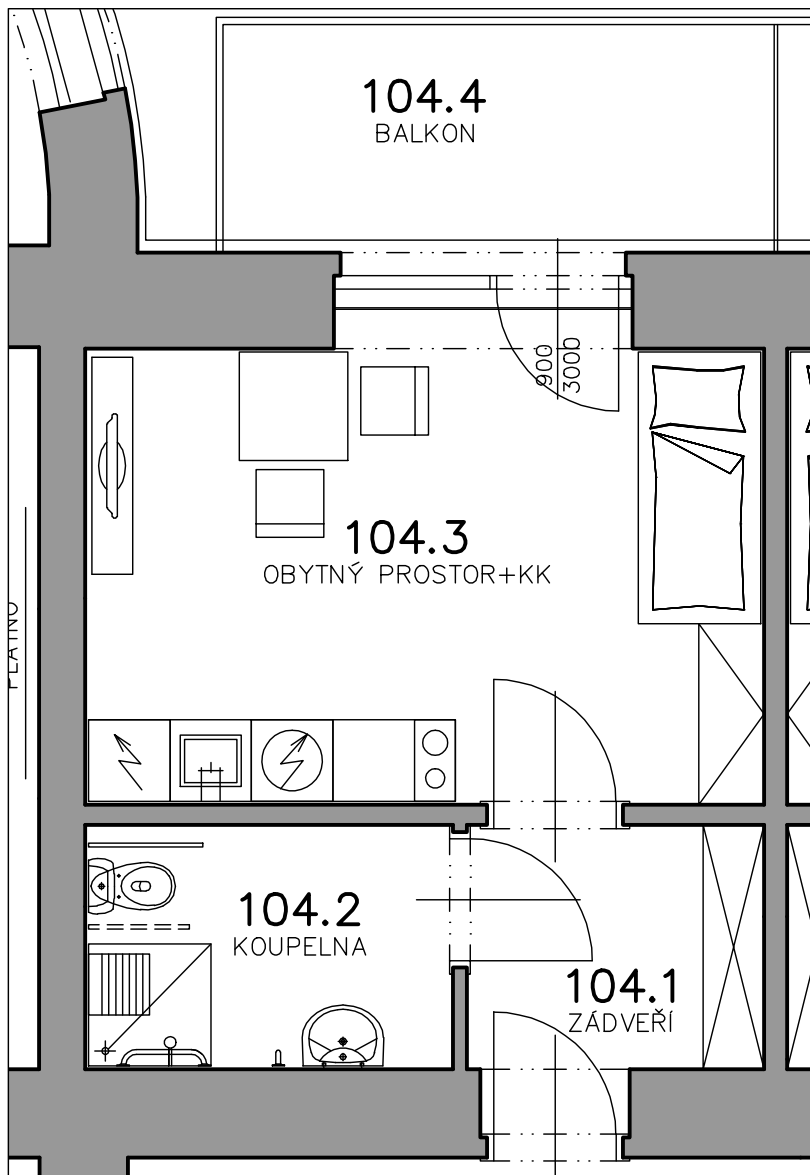

Byt č.104

1. NP

| BYT | ÚČEL MÍSTNOSTI | PLOCHA m ² |
|--------------|-----------------------|--------------------------|
| 104 | CELKOVÁ PLOCHA | 33 |
| 104.1 | ZÁDVEŘÍ | 4.49 |
| 104.2 | KOUPELNA | 4.88 |
| 104.3 | OBYTNÝ PROSTOR+KK | 16.80 |
| 104.4 | BALKON | 6.82 |