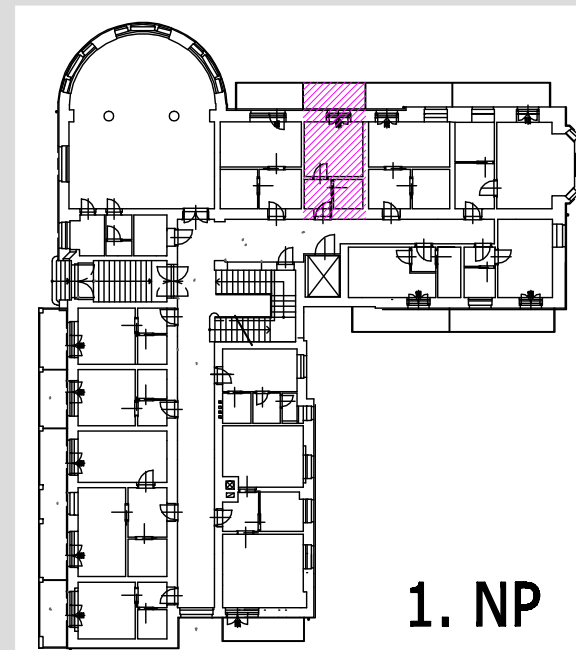

Byt č.105

1. NP

BYT	ÚČEL MÍSTNOSTI	PLOCHA m ²
105	CELKOVÁ PLOCHA	25.26
105.1	ZÁDVEŘÍ	3.57
105.2	KOUPELNA	3.24
105.3	OBYTNÝ PROSTOR+KK	12.03
105.4	BALKON	6.42

MG SENIOR CENTRUM