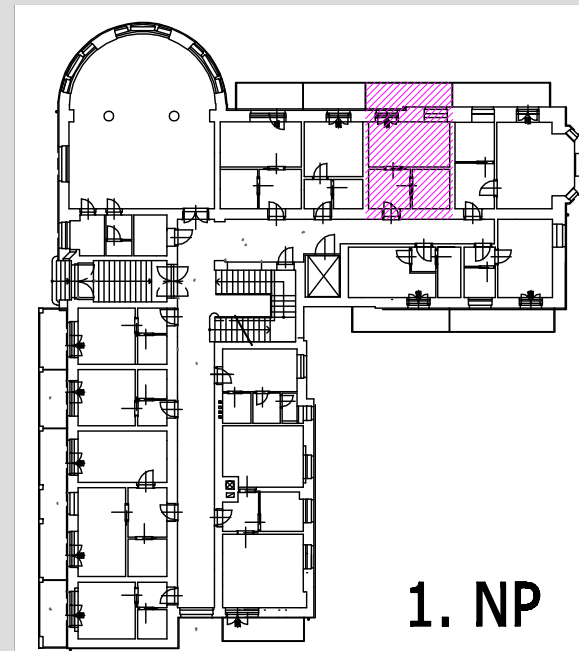

Byt č.106

1. NP

BYT	ÚČEL MÍSTNOSTI	PLOCHA m ²
106	CELKOVÁ PLOCHA	34.25
106.1	ZÁDVEŘÍ	5.18
106.2	KOUPELNA	4.14
106.3	OBYTNÝ PROSTOR+KK	16.70
106.4	BALKON	8.23

MG SENIOR CENTRUM