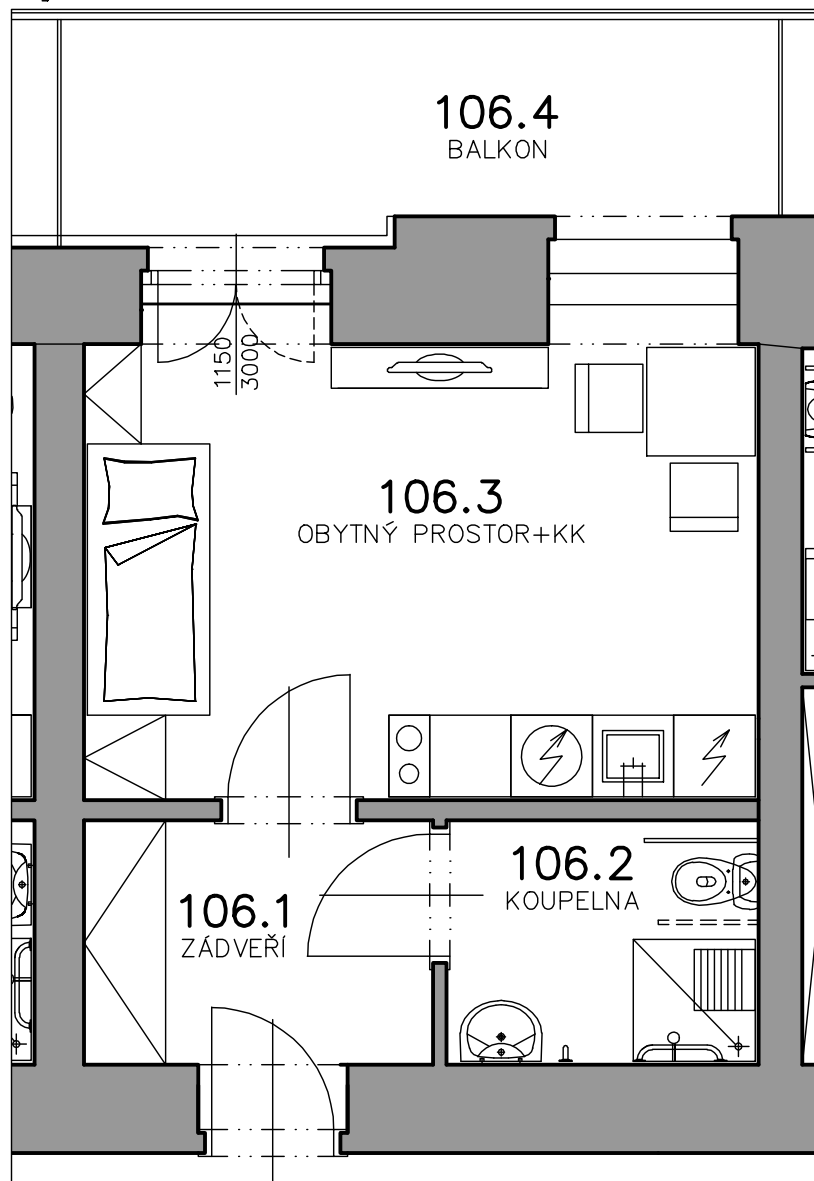

Byt č.106

1. NP

BYT	ÚČEL MÍSTNOSTI	PLOCHA m ²
106	CELKOVÁ PLOCHA	34.25
106.1	ZÁDVEŘÍ	5.18
106.2	KOUPELNA	4.14
106.3	OBYTNÝ PROSTOR+KK	16.70
106.4	BALKON	8.23

MG SENIOR CENTRUM