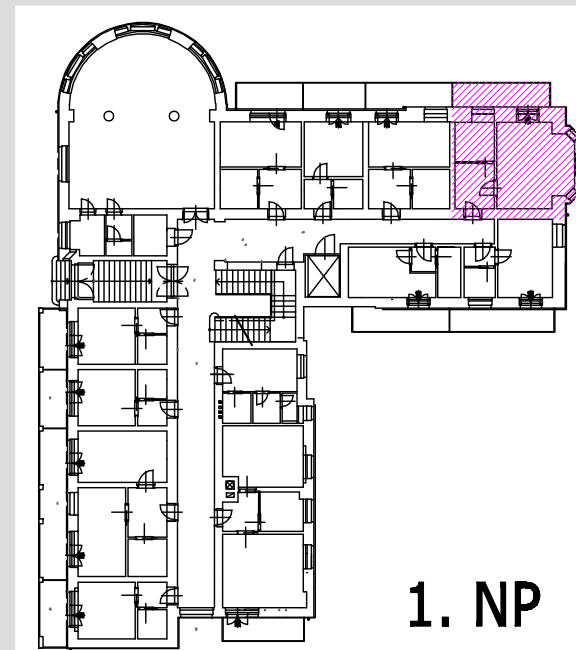

Byt č.107

BYT	ÚČEL MÍSTNOSTI	PLOCHA m ²
107	CELKOVÁ PLOCHA	44.67
107.1	ZÁDVEŘÍ	7.31
107.2	KOUPELNA	5.83
107.3	OBYTNÝ PROSTOR+KK	22.87
107.4	BALKON	8.66

MG SENIOR CENTRUM