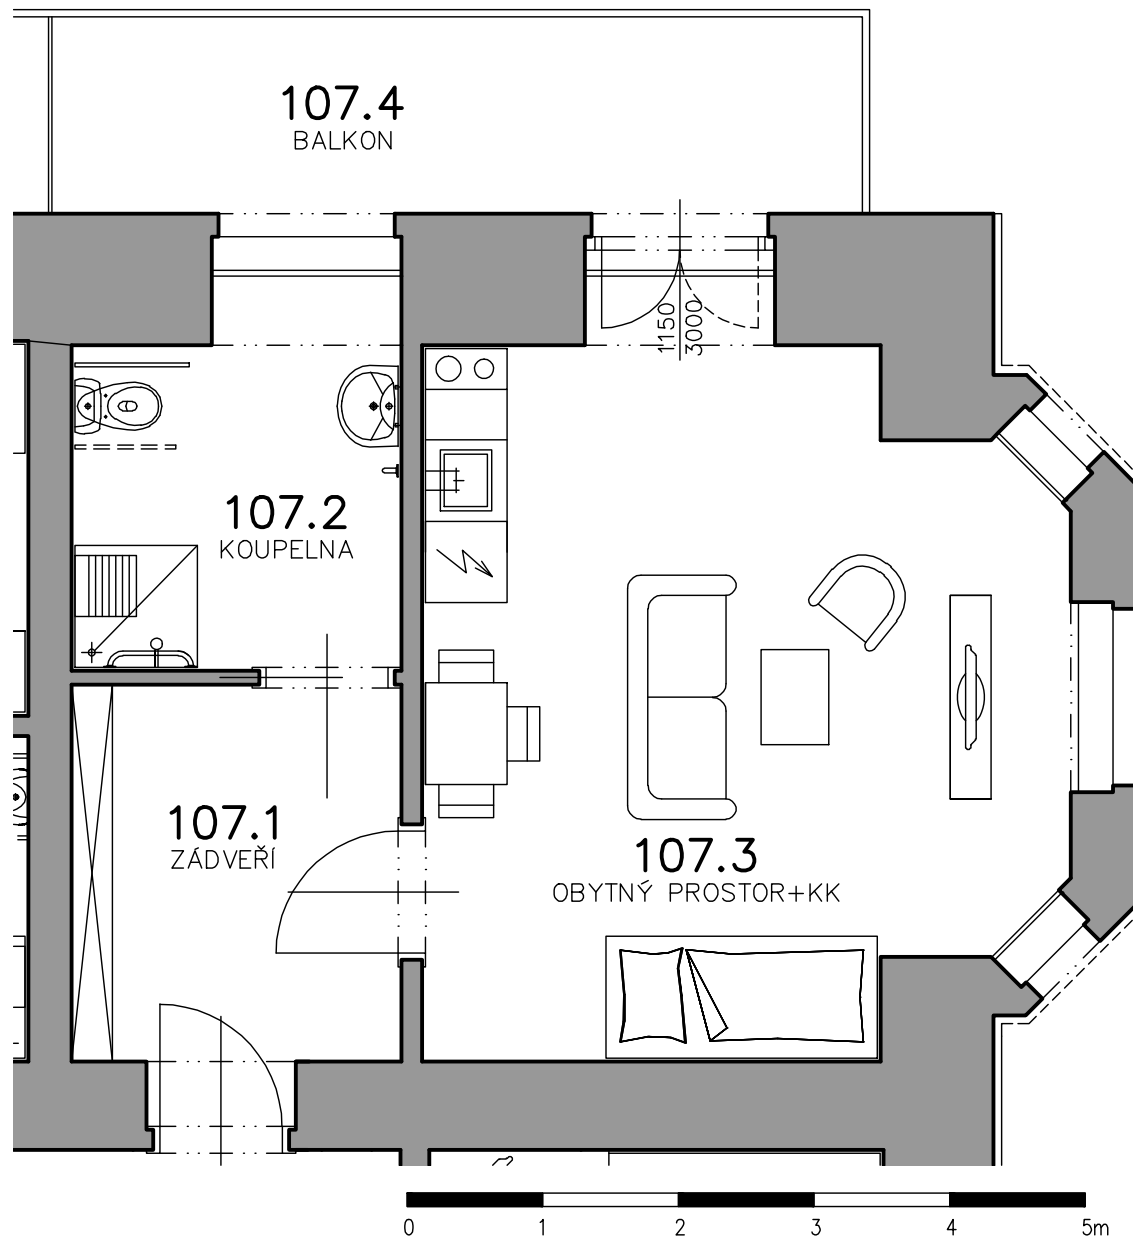

Byt č.107

BYT	ÚČEL MÍSTNOSTI	PLOCHA m ²
107	CELKOVÁ PLOCHA	44.67
107.1	ZÁDVEŘÍ	7.31
107.2	KOUPELNA	5.83
107.3	OBYTNÝ PROSTOR+KK	22.87
107.4	BALKON	8.66

MG SENIOR CENTRUM