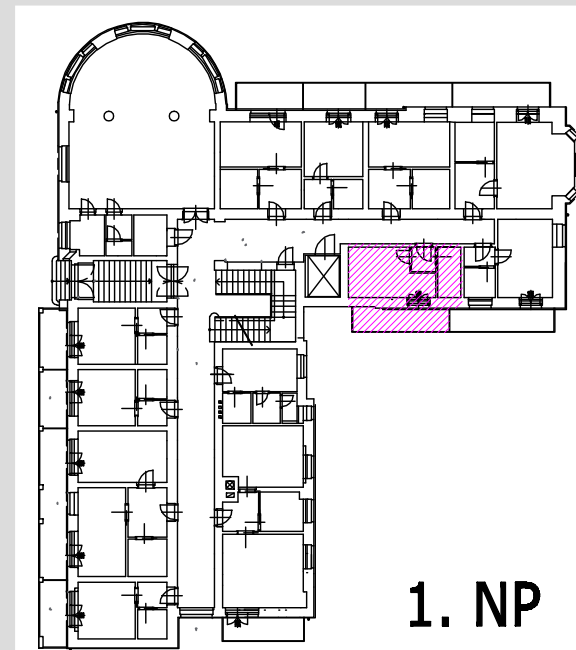

Byt č.108

1. NP

BYT	ÚČEL MÍSTNOSTI	PLOCHA m ²
108	CELKOVÁ PLOCHA	29.37
108.1	ZADVEŘÍ	2.25
108.2	KOUPELNA	4.41
108.3	OBYTNÝ PROSTOR + KK	14.01
108.4	BALKON	8.70

MG SENIOR CENTRUM