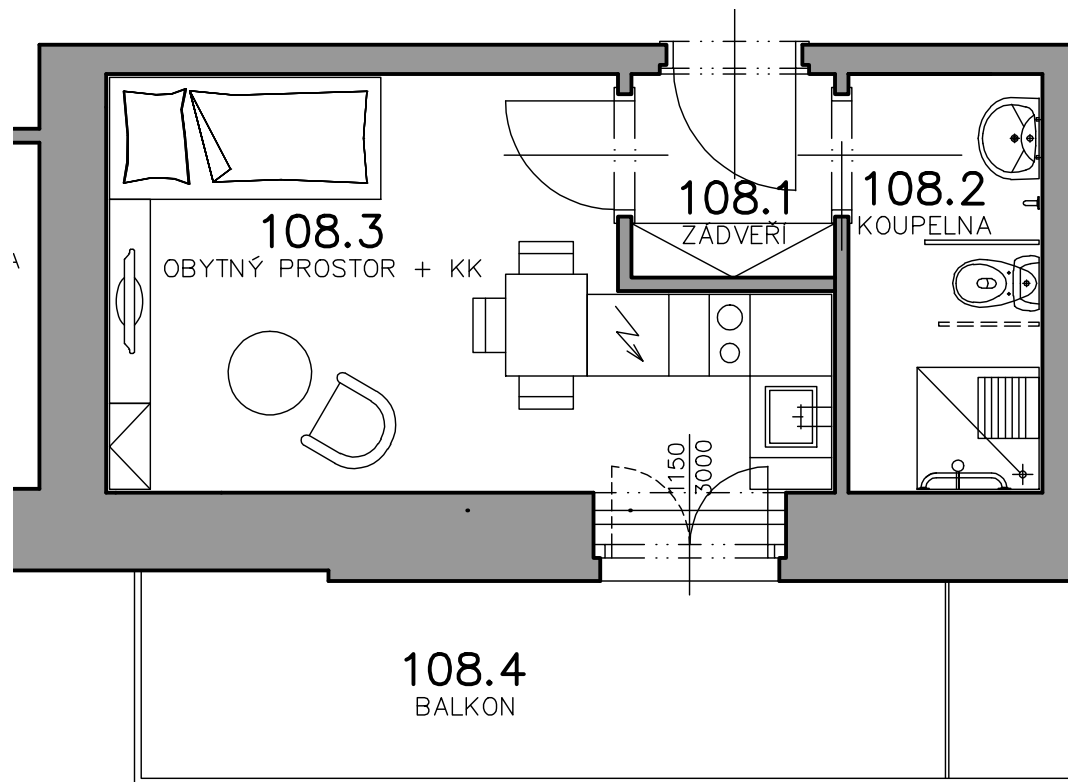

Byt č.108

1. NP

BYT	ÚČEL MÍSTNOSTI	PLOCHA m ²
108	CELKOVÁ PLOCHA	29.37
108.1	ZADVEŘÍ	2.25
108.2	KOUPELNA	4.41
108.3	OBYTNÝ PROSTOR + KK	14.01
108.4	BALKON	8.70

MG SENIOR CENTRUM