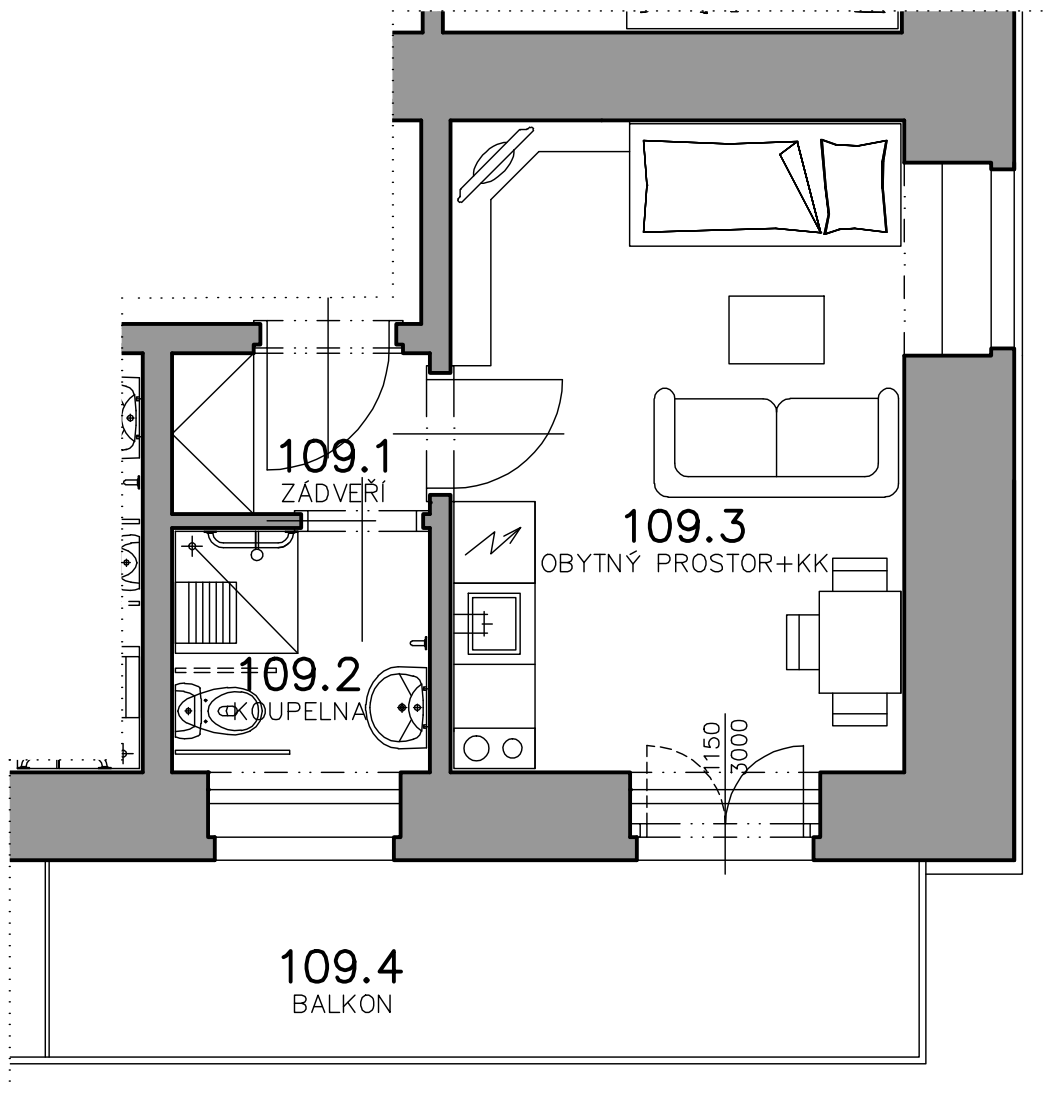

Byt č.109

BYT	ÚČEL MÍSTNOSTI	PLOCHA m ²
109	CELKOVÁ PLOCHA	31.03
109.1	ZÁDVEŘÍ	2.25
109.2	KOUPELNA	3.42
109.3	OBYTNÝ PROSTOR+KK	16.06
109.4	BALKON	9.30

MG SENIOR CENTRUM