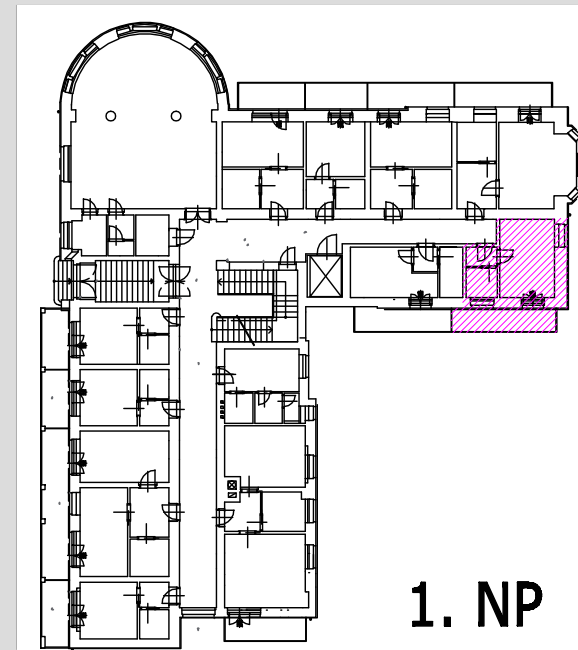

Byt č.109

BYT	ÚČEL MÍSTNOSTI	PLOCHA m ²
109	CELKOVÁ PLOCHA	31.03
109.1	ZÁDVEŘÍ	2.25
109.2	KOUPELNA	3.42
109.3	OBYTNÝ PROSTOR+KK	16.06
109.4	BALKON	9.30

MG SENIOR CENTRUM