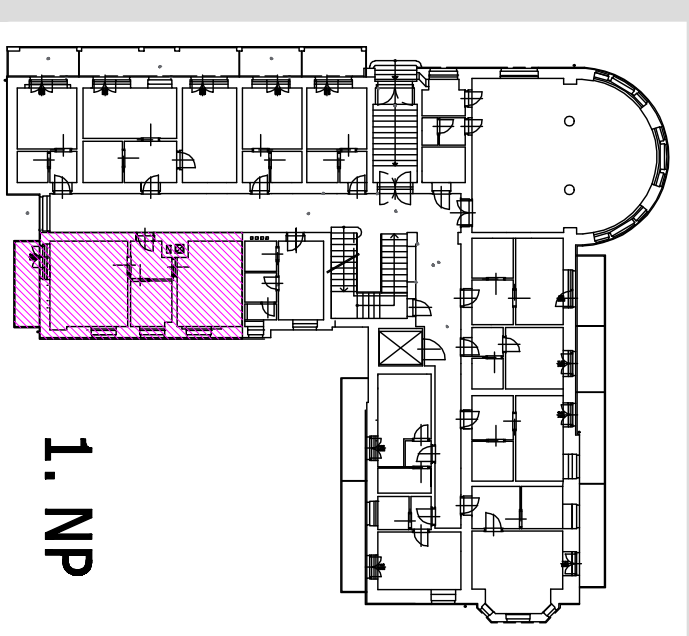

Byt č.110

BYT	ÚČEL MÍSTNOSTI	PLOCHA m ²
110	CELKOVÁ PLOCHA	59.22
110.1	ZADVEŘÍ	5.12
110.2	KOUPELNA	6.26
110.3	OBYTNÝ PROSTOR+KK	22.48
110.4	BALKON	7.18
110.4	LOŽNICE	18.18

MG SENIOR CENTRUM