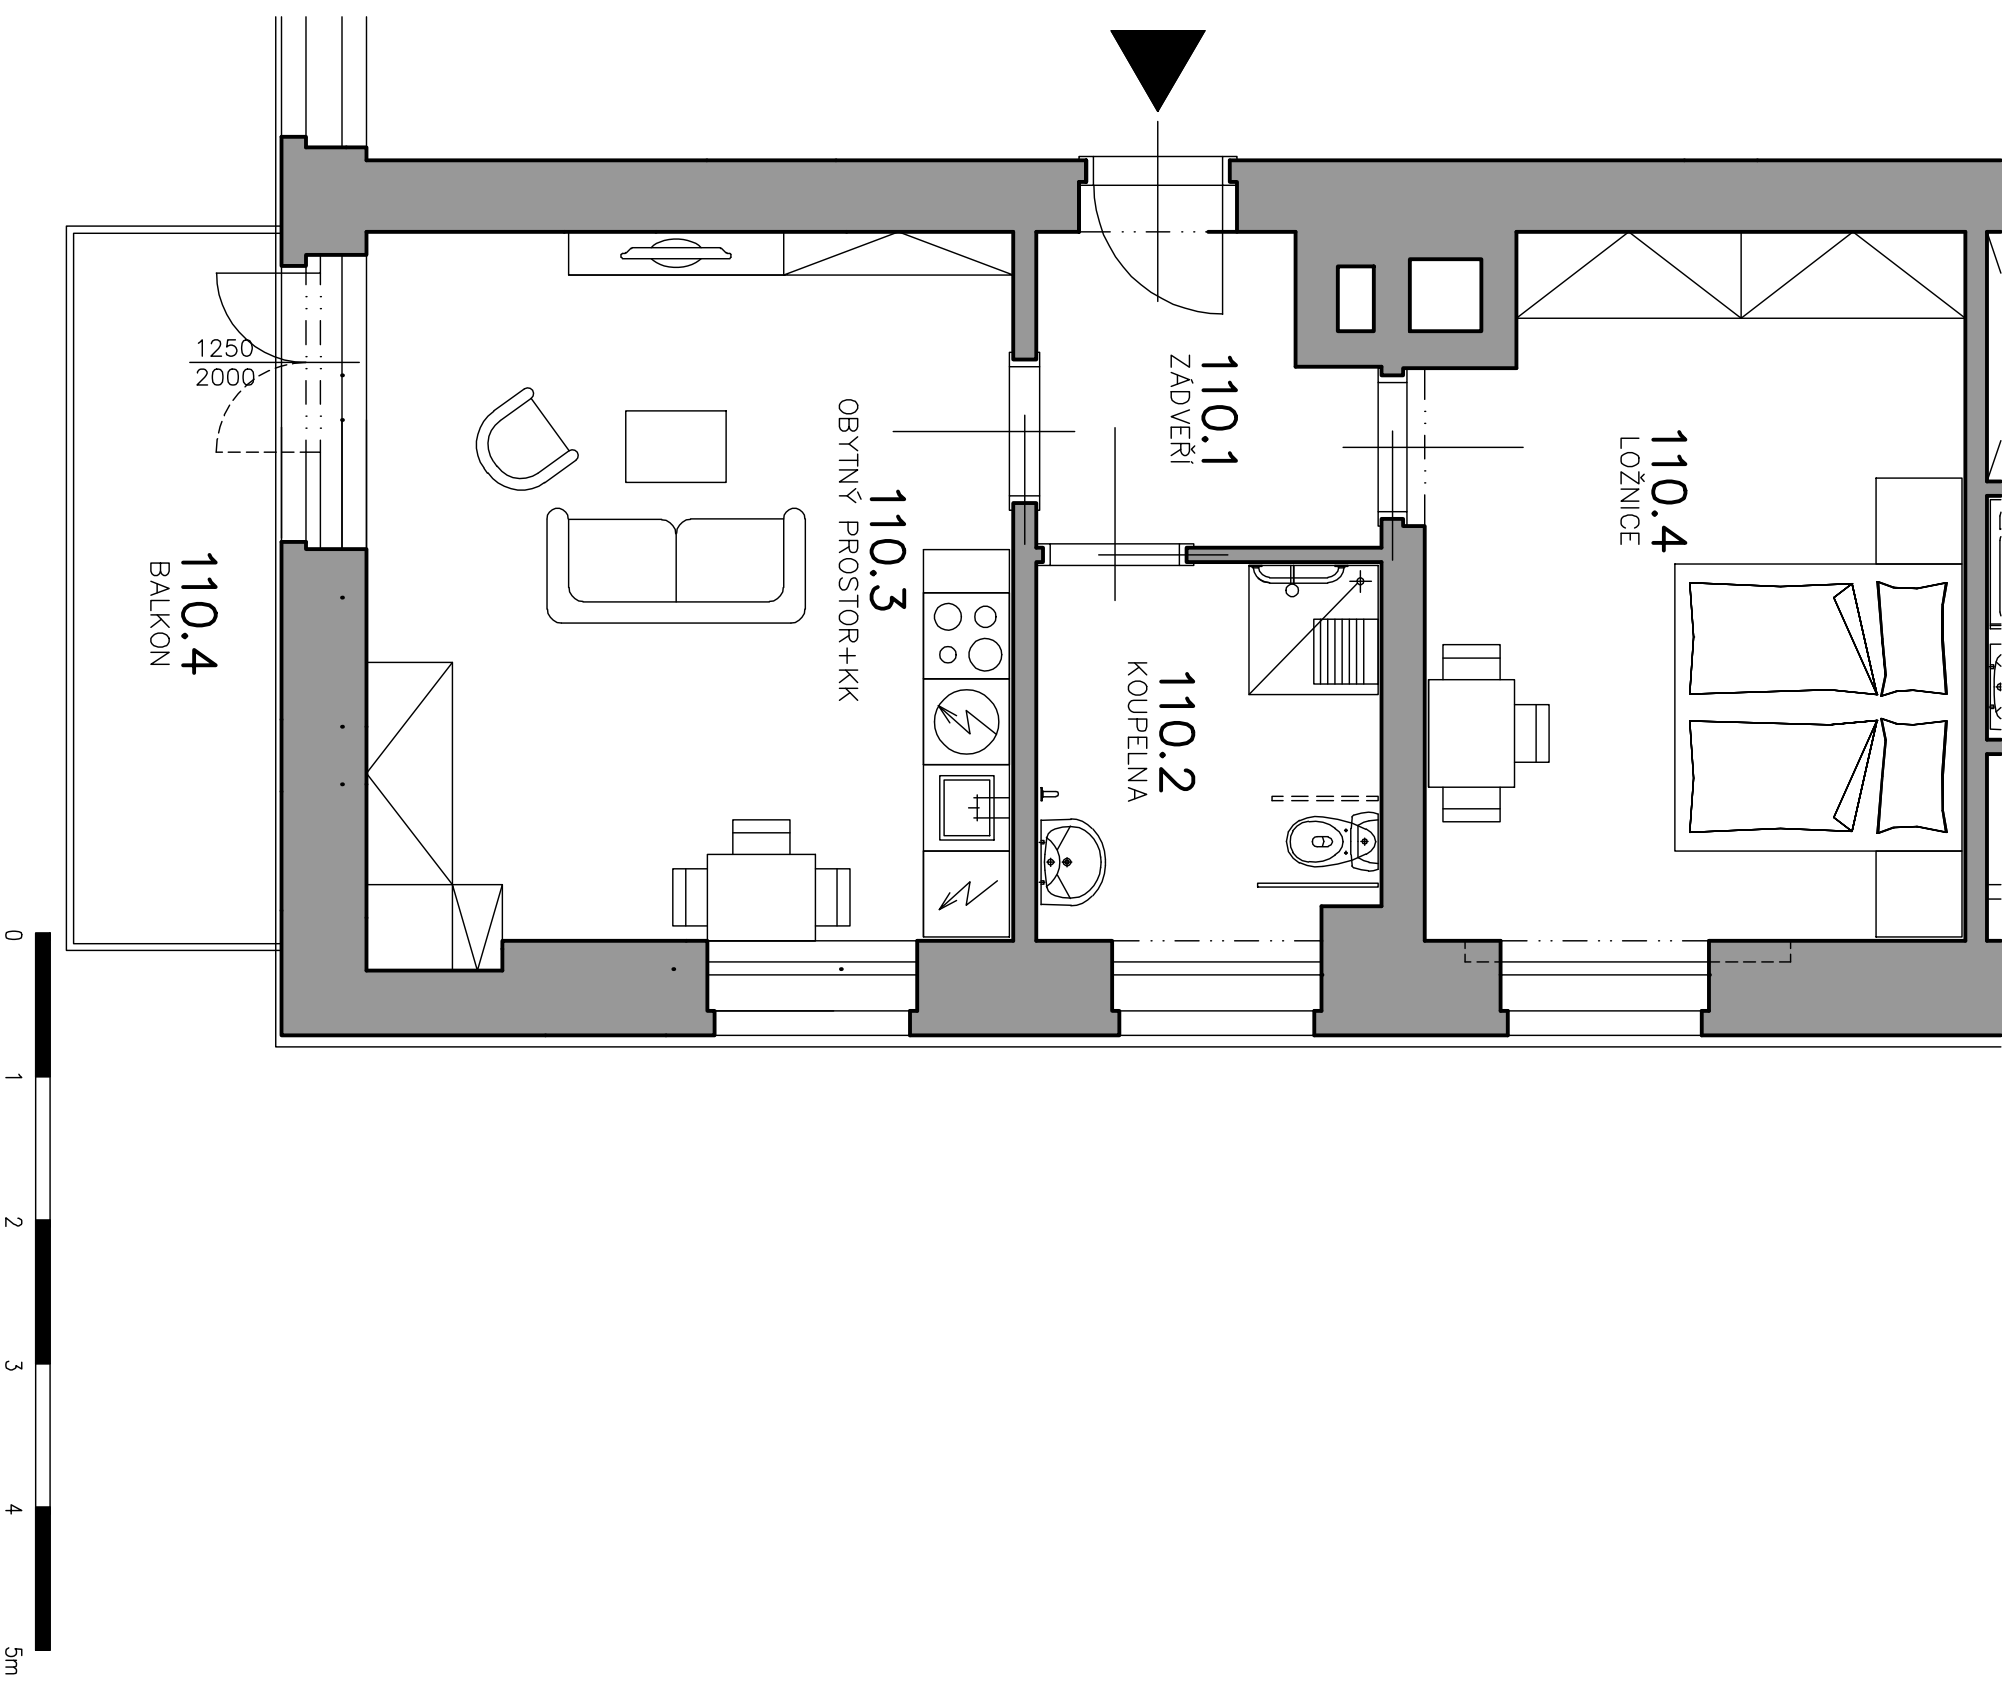

Byt č.110

BYT	ÚČEL MÍSTNOSTI	PLOCHA m ²
110	CELKOVÁ PLOCHA	59.22
110.1	ZADVEŘÍ	5.12
110.2	KOUPELNA	6.26
110.3	OBYTNÝ PROSTOR+KK	22.48
110.4	BALKON	7.18
110.4	LOŽNICE	18.18

MG SENIOR CENTRUM