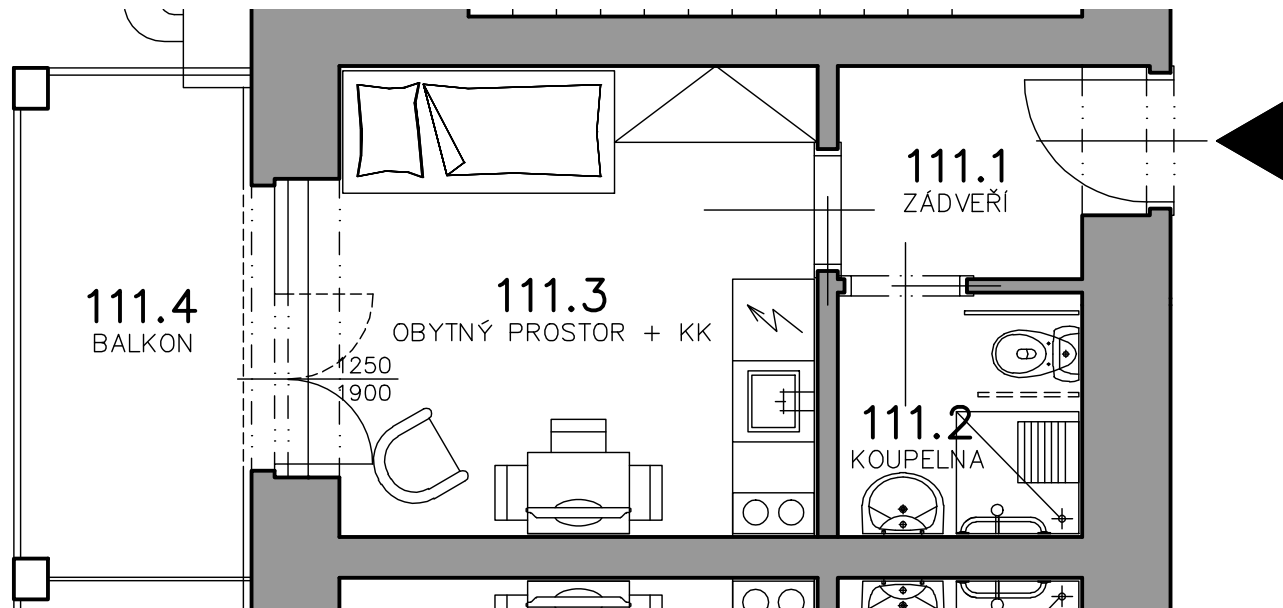

Byt č.111

1. NP

BYT	ÚČEL MÍSTNOSTI	PLOCHA m ²
111	CELKOVÁ PLOCHA	25.05
111.1	ZÁDVEŘÍ	3.38
111.2	KOUPELNA	3.24
111.3	OBYTNÝ PROSTOR + KK	12.21
111.4	BALKON	6.22

MG SENIOR CENTRUM