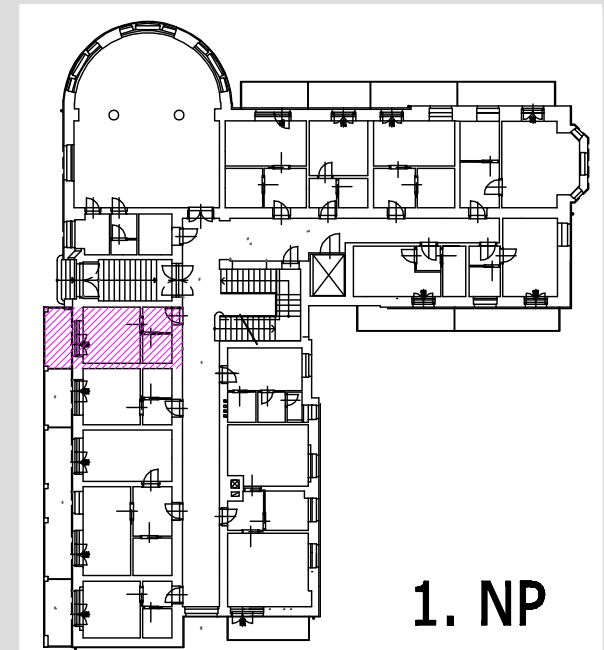

Byt č.111

1. NP

BYT	ÚČEL MÍSTNOSTI	PLOCHA m ²
111	CELKOVÁ PLOCHA	25.05
111.1	ZÁDVEŘÍ	3.38
111.2	KOUPELNA	3.24
111.3	OBYTNÝ PROSTOR + KK	12.21
111.4	BALKON	6.22

MG SENIOR CENTRUM