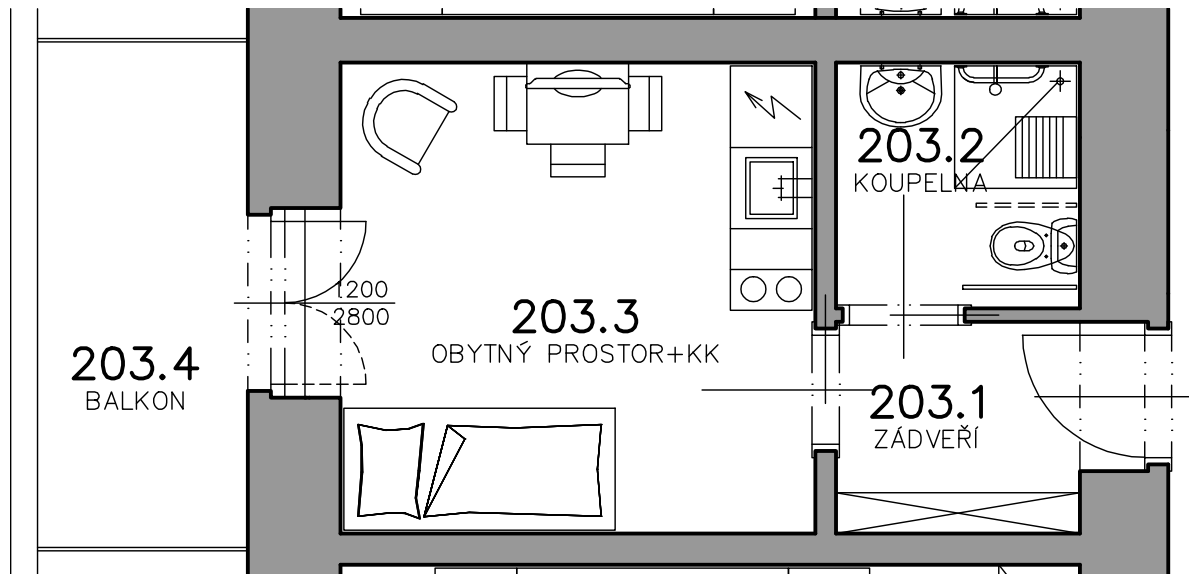

Byt č.203

2. NP

BYT	ÚČEL MÍSTNOSTI	PLOCHA m ²
203	CELKOVÁ PLOCHA	24.53
203.1	ZÁDVEŘÍ	3.36
203.2	KOUPELNA	3.26
203.3	OBYTNÝ PROSTOR+KK	12.14
203.4	BALKON	5.77

MG SENIOR CENTRUM