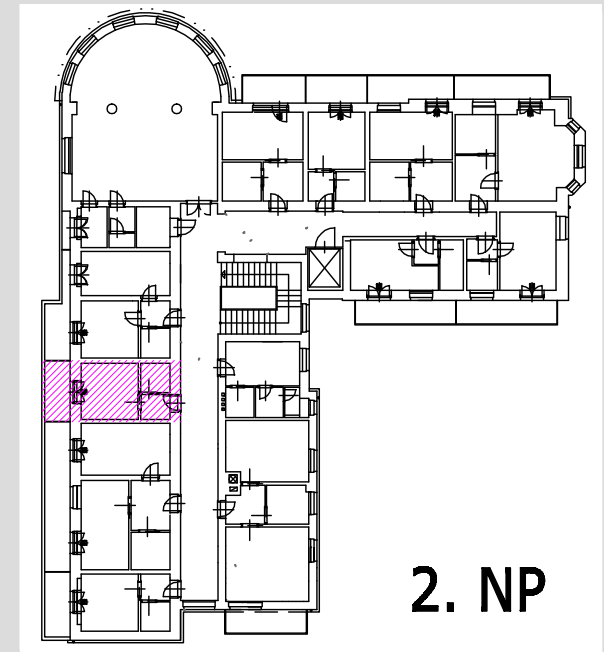

Byt č.203

2. NP

BYT	ÚČEL MÍSTNOSTI	PLOCHA m ²
203	CELKOVÁ PLOCHA	24.53
203.1	ZÁDVEŘÍ	3.36
203.2	KOUPELNA	3.26
203.3	OBYTNÝ PROSTOR+KK	12.14
203.4	BALKON	5.77

MG SENIOR CENTRUM