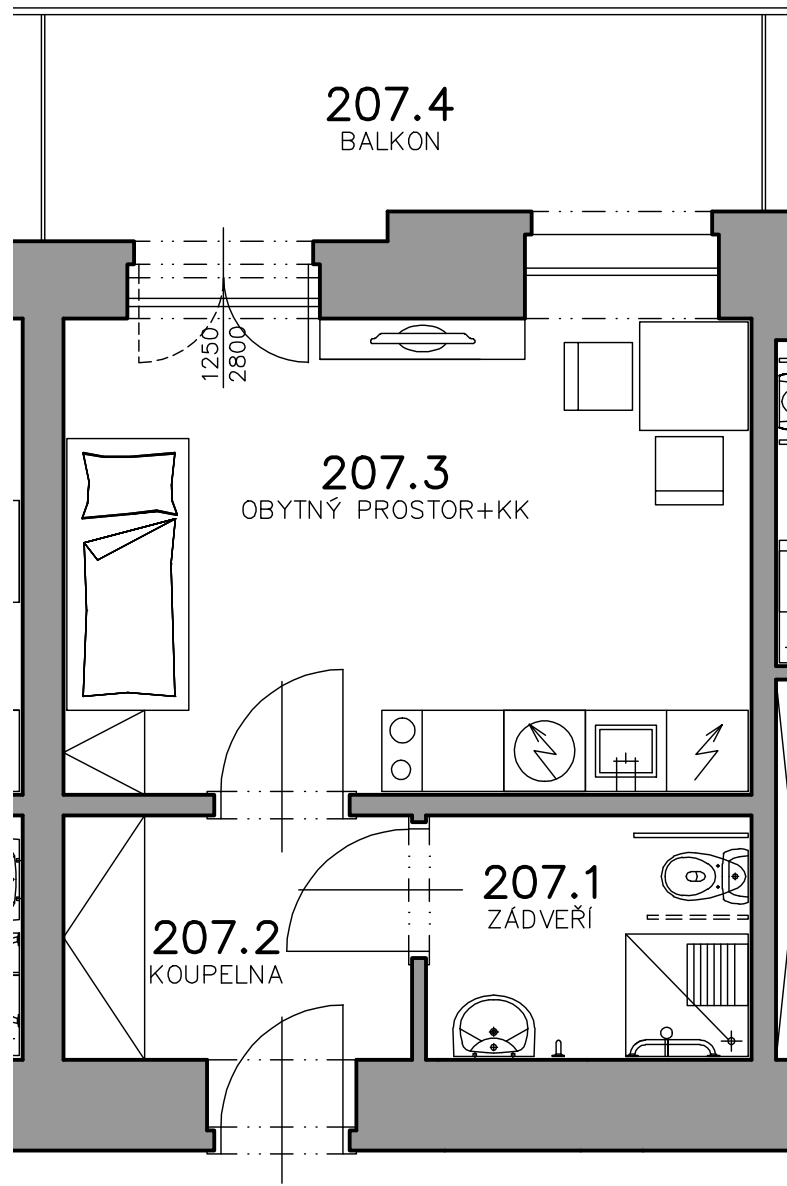

Byt č.207

2. NP

BYT	ÚČEL MÍSTNOSTI	PLOCHA m ²
207	CELKOVÁ PLOCHA	35.54
207.1	ZÁDVEŘÍ	4.32
207.2	KOUPELNA	5.20
207.3	OBYTNÝ PROSTOR+KK	17.80
207.4	BALKON	8.22

MG SENIOR CENTRUM