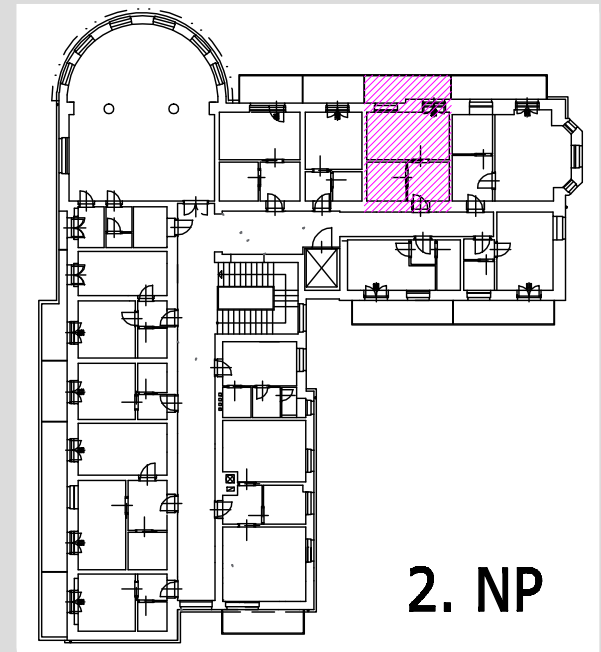

Byt č.207

2. NP

BYT	ÚČEL MÍSTNOSTI	PLOCHA m ²
207	CELKOVÁ PLOCHA	35.54
207.1	ZÁDVEŘÍ	4.32
207.2	KOUPELNA	5.20
207.3	OBYTNÝ PROSTOR+KK	17.80
207.4	BALKON	8.22

MG SENIOR CENTRUM