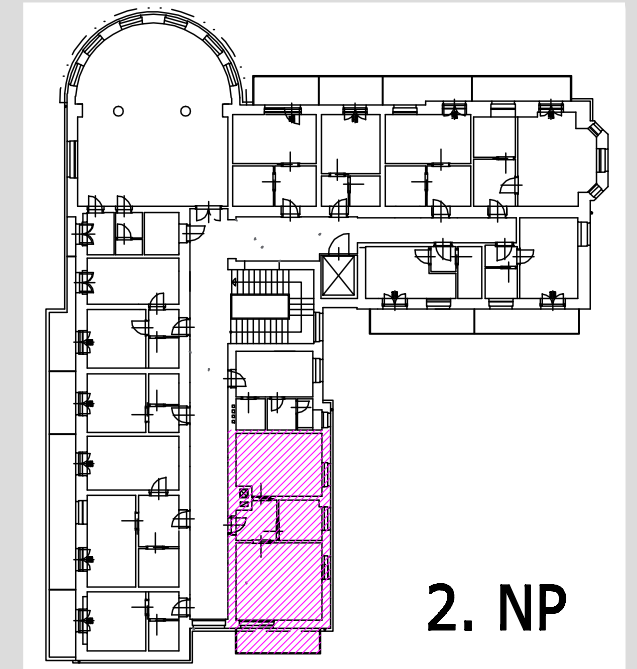

# Byt č.211

BYT	ÚČEL MÍSTNOSTI	PLOCHA m <sup>2</sup>
<b>211</b>	<b>CELKOVÁ PLOCHA</b>	<b>60.91</b>
211.1	ZÁDVEŘÍ	5.60
211.2	KOUPELNA	6.12
211.3	OBYTNÝ PROSTOR+KK	23.33
211.4	LOŽNICE	18.68
211.5	BALKON	7.18