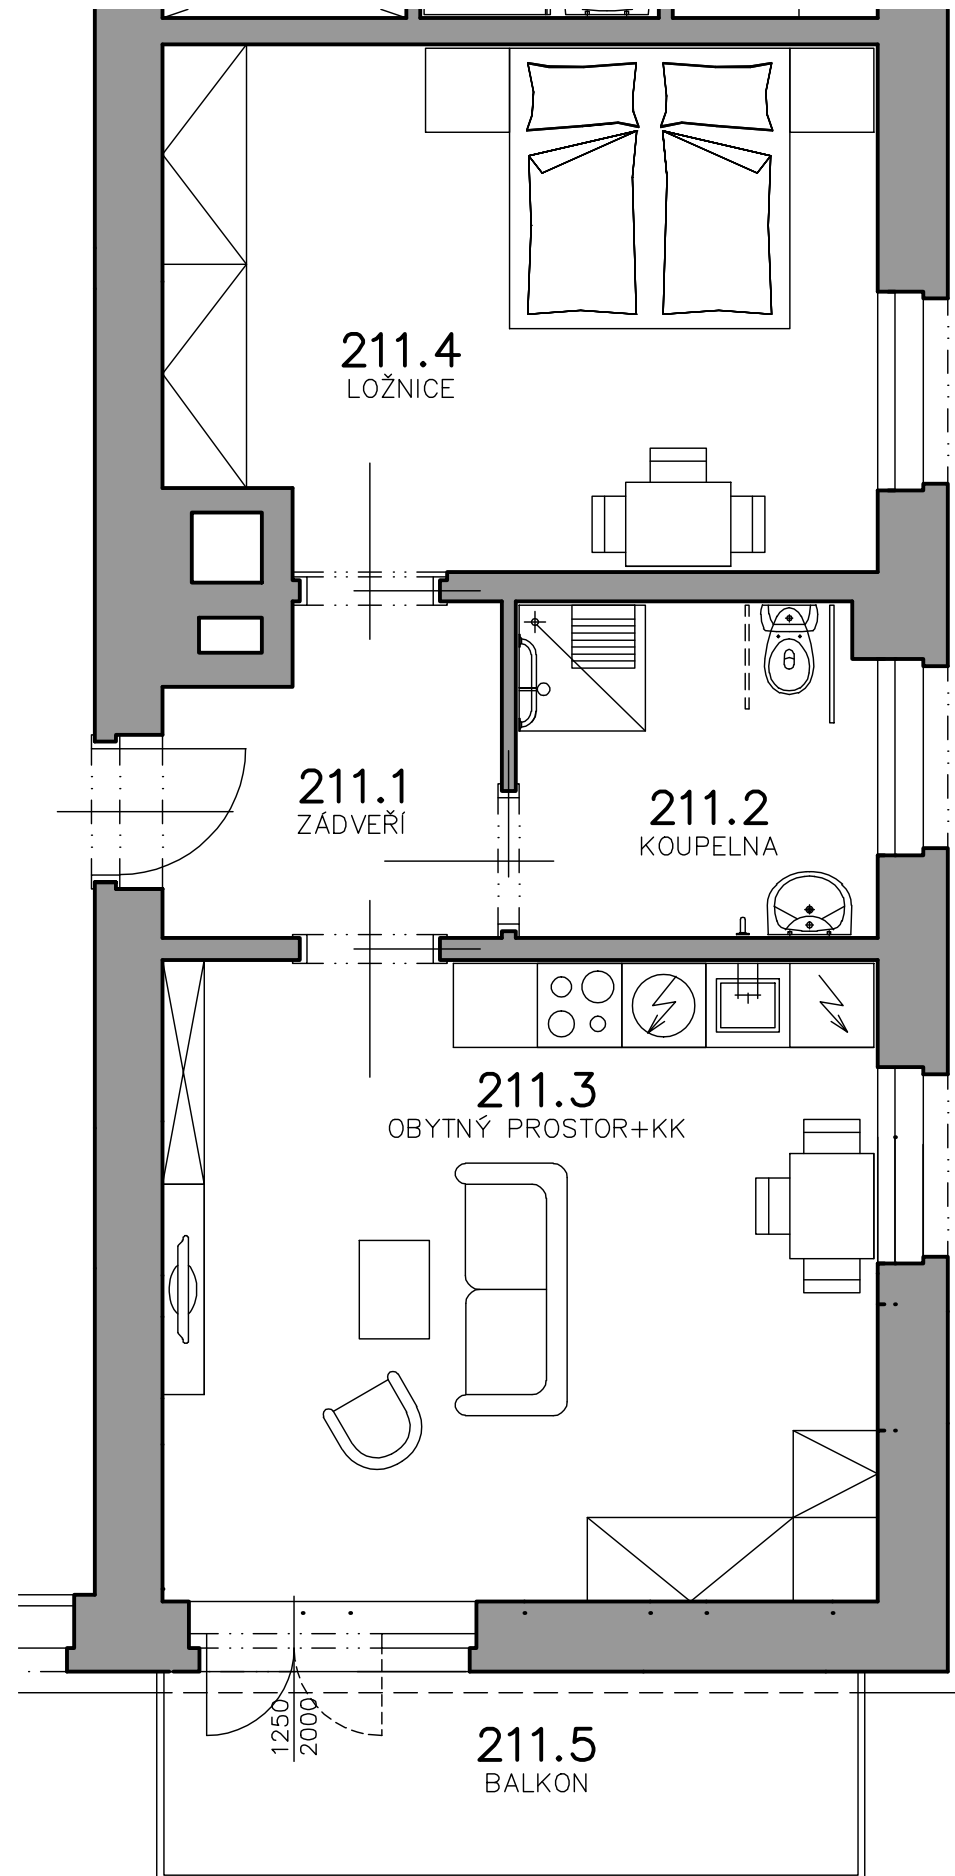

# Byt č.211

BYT	ÚČEL MÍSTNOSTI	PLOCHA m <sup>2</sup>
<b>211</b>	<b>CELKOVÁ PLOCHA</b>	<b>60.91</b>
211.1	ZÁDVEŘÍ	5.60
211.2	KOUPELNA	6.12
211.3	OBYTNÝ PROSTOR+KK	23.33
211.4	LOŽNICE	18.68
211.5	BALKON	7.18

**MG SENIOR CENTRUM**